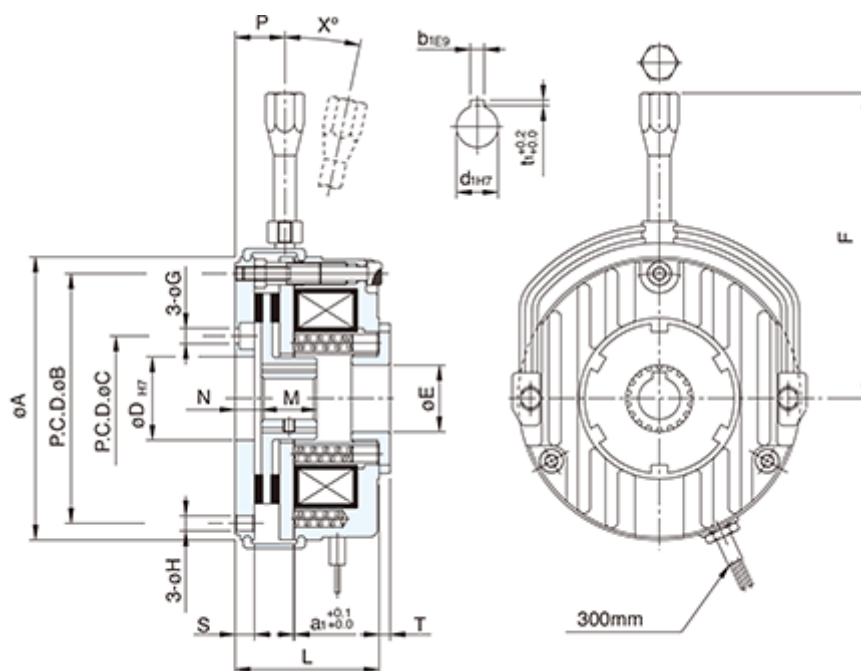

Varenummer: 2599601150335
 Beskrivelse: CT Bremse komplet ABS015AA
 205VDC 150Nm Boring Ø35mm

Mål

A = 215	F = 260	T = 6
a1 = 0.4	G = 9	t1 = 3.8
B = 196	H = 9	X = 12
b1 = 10	L = 96	
C = 100	M = 35	
D = 75	N = 15	
d1 = 35	P = 33	
E = 62	S = 11	